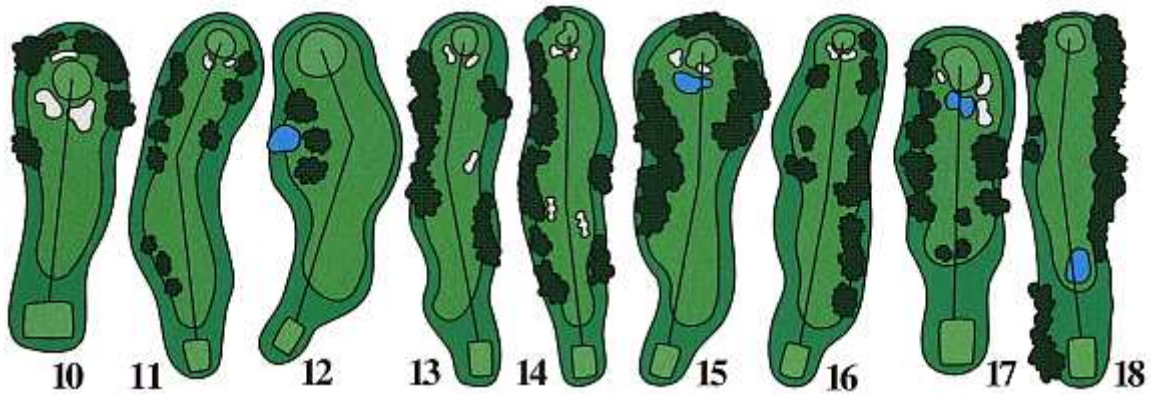

The Course Layout and Scorecard

Holes 1 - 9

Hole	Slope Rating	1	2	3	4	5	6	7	8	9	Out
Blue	129 / 71.3	487	181	469	340	386	171	374	396	326	3130
White	127 / 70.2	473	161	462	324	366	155	362	389	310	3002
Gold	122 / 68.5	444	152	450	311	341	143	351	373	303	2868
Par		5	3	5	4	4	3	4	4	4	36
Mens' HDCP		17	11	15	7	3	13	5	1	9	
Ladies' HDCP	125 / 73.9	5	17	1	11	9	15	7	3	13	

The Course Layout and Scorecard

Holes 10 - 18

Hole	Slope Rating	10	11	12	13	14	15	16	17	18	In
Blue	129 / 71.3	136	395	300	458	538	337	533	162	441	3300
White	127 / 70.2	128	384	290	448	527	322	526	144	430	3199
Gold	122 / 68.5	121	370	280	427	515	277	520	132	418	3070
Par		3	4	4	4/5	5	4	5	3	4/5	36/38
Mens' HDCP		18	2	16	6	12	10	8	14	4	
Ladies' HDCP	125 / 73.9	16	2	12	10	6	14	4	18	8	