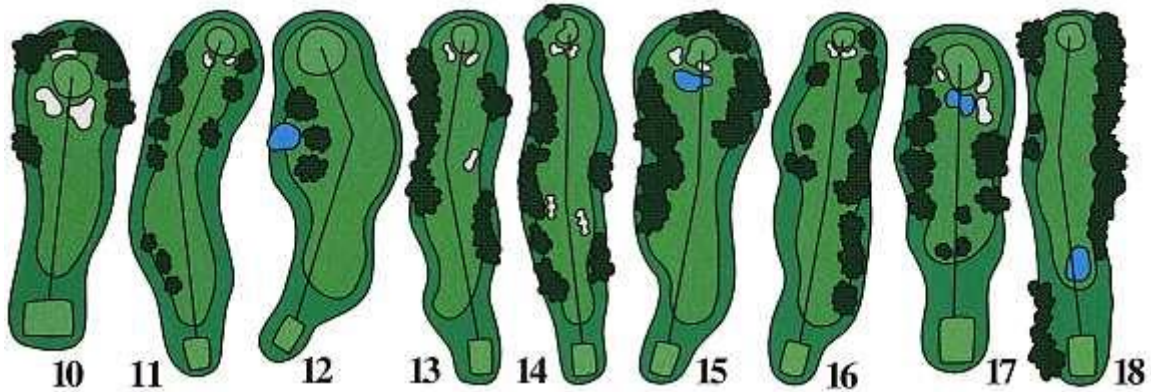

The Course Layout and Scorecard

Holes 1 - 9

Hole	Slope Rating	1	2	3	4	5	6	7	8	9	Out
Blue	129 / 71.3	487	181	469	340	386	171	374	396	326	3130
White	127 / 70.2	473	161	462	324	366	155	362	389	310	3002
Gold	122 / 68.5	444	152	450	311	341	143	351	373	303	2868
Par		5	3	5	4	4	3	4	4	4	36
Mens' HDCP		17	11	15	7	3	13	5	1	9	
Ladies' HDCP	125 / 73.9	5	17	1	11	9	15	7	3	13	

The Course Layout and Scorecard

Holes 10 - 18

Hole	Slope Rating	10	11	12	13	14	15	16	17	18	In
Blue	129 / 71.3	136	395	300	458	538	337	533	162	441	3300
White	127 / 70.2	128	384	290	448	527	322	526	144	430	3199
Gold	122 / 68.5	121	370	280	427	515	277	520	132	418	3070
Par		3	4	4	4/5	5	4	5	3	4/5	36/38
Mens' HDCP		18	2	16	6	12	10	8	14	4	
Ladies' HDCP	125 / 73.9	16	2	12	10	6	14	4	18	8	